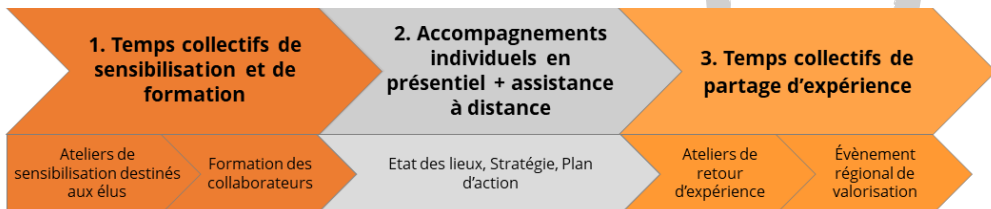

PROGRAMME

Animé par

Soutenu par

La Région
Auvergne-Rhône-Alpes