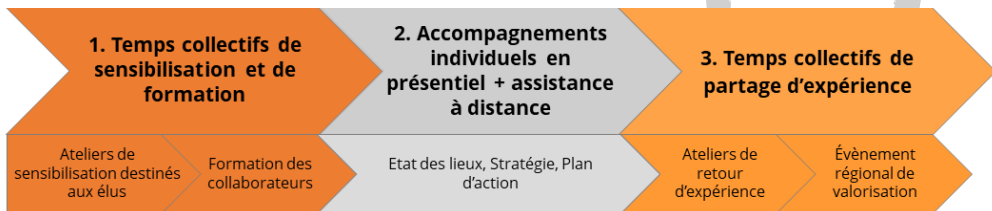

PROGRAMME

Animé par

Soutenu par

La Région
Auvergne-Rhône-Alpes